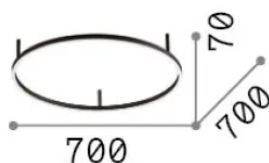

Información general

Interior - Lámpara de techo

Ean	8021696341927
Artículo	ORACLE SLIM PL D070 ROUND 2700K ON-OFF BK
Instalación	Lámpara de techo
Garantía	5 years
Peso bruto	3.32 kg
Volumen	0.053438 m ³

Información de la fuente

Fuente integrada	Integrated LED module
Fuente reemplazable	Replaceable (by qualified operators only)
Poder	37 W
Emisiones	Direct
Consumo máximo	max 37 W
Características LED	LED SMD
CCT LED	2700 K
Duración LED (t. 25°C)	50000 h
CRI	> 90
SDCM	3
Ángulo del haz de luz	115°
Flujo del haz de luz	3800 lm
Luz útil	1770 lm
Riesgo fotobiológico	2