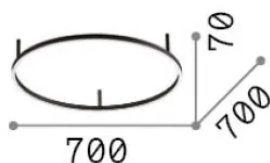

Información general

Interior - Lámpara de techo

Ean	8021696341934
Artículo	ORACLE SLIM PL D070 ROUND 2700K ON-OFF WH
Instalación	Lámpara de techo
Garantía	5 years
Peso bruto	3.32 kg
Volumen	0.053438 m ³

Información de la fuente

Fuente integrada	Integrated LED module
Fuente reemplazable	Replaceable (by qualified operators only)
Poder	37 W
Emisiones	Direct
Consumo máximo	max 37 W
Características LED	LED SMD
CCT LED	2700 K
Duración LED (t. 25°C)	50000 h
CRI	> 90
SDCM	3
Ángulo del haz de luz	115°
Flujo del haz de luz	3800 lm
Luz útil	2410 lm
Riesgo fotobiológico	2