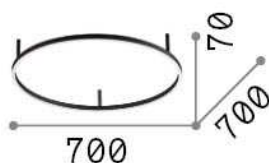

Información general

Interior - Lámpara de techo

Ean	8021696266008
Artículo	ORACLE SLIM PL D070 ROUND 3000K ON-OFF BK
Instalación	Lámpara de techo
Garantía	5 years
Peso bruto	3.1 kg
Volumen	0.085176 m ³

Información técnica

Información de la fuente

Fuente integrada	Integrated LED module
Fuente reemplazable	Replaceable (by qualified operators only)
Poder	LED 38 W
Emisiones	Direct
Consumo máximo	max 38,00 W
Características LED	LED SMD
CCT LED	3000 K
Duración LED (t. 25°C)	20000 h
CRI	> 80
SDCM	3
Ángulo del haz de luz	115°
Flujo del haz de luz	4300 lm
Luz útil	2200 lm
Bombilla incluida	1 - E14 OLIVA 4W 3000K CRI80 SATIN