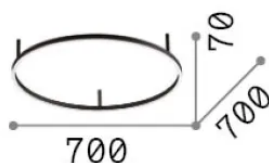

Información general

Interior - Lámpara de techo

Ean	8021696341941
Artículo	ORACLE SLIM PL D070 ROUND 4000K ON-OFF BK
Instalación	Lámpara de techo
Garantía	5 years
Peso bruto	3.32 kg
Volumen	0.053438 m ³

Información de la fuente

Fuente integrada	Integrated LED module
Fuente reemplazable	Replaceable (by qualified operators only)
Poder	37 W
Emisiones	Direct
Consumo máximo	max 37 W
Características LED	LED SMD
CCT LED	4000 K
Duración LED (t. 25°C)	50000 h
CRI	> 90
SDCM	3
Ángulo del haz de luz	115°
Flujo del haz de luz	4350 lm
Luz útil	2020 lm
Riesgo fotobiológico	2