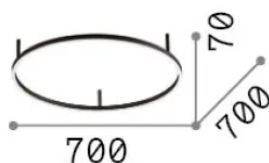

Información general

Interior - Lámpara de techo

Ean	8021696341958
Artículo	ORACLE SLIM PL D070 ROUND 4000K ON-OFF WH
Instalación	Lámpara de techo
Garantía	5 years
Peso bruto	3.32 kg
Volumen	0.053438 m ³

Información de la fuente

Fuente integrada	Integrated LED module
Fuente reemplazable	Replaceable (by qualified operators only)
Poder	37 W
Emisiones	Direct
Consumo máximo	max 37 W
Características LED	LED SMD
CCT LED	4000 K
Duración LED (t. 25°C)	50000 h
CRI	> 90
SDCM	3
Ángulo del haz de luz	115°
Flujo del haz de luz	4350 lm
Luz útil	2760 lm
Riesgo fotobiológico	2