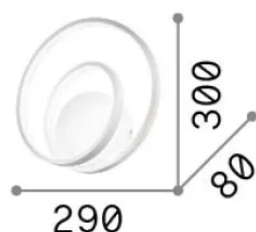

Información general

Interior - Lámpara de pared

Ean	8021696342252
Artículo	OZ AP ON-OFF BIANCO 4000K
Instalación	Lámpara de pared
Garantía	5 years
Peso bruto	1.22 kg
Volumen	0.008712 m ³

Información técnica

Información de la fuente

Fuente integrada	Integrated LED module
Fuente reemplazable	No
Poder	26 W
Emisiones	Diffuse
Consumo máximo	max 26 W
Características LED	LED SMD
CCT LED	4000 K
Duración LED (t. 25°C)	30000 h
CRI	> 90
SDCM	3
Ángulo del haz de luz	-
Flujo del haz de luz	2650 lm
Luz útil	1400 lm
Riesgo fotobiológico	EXEMPT