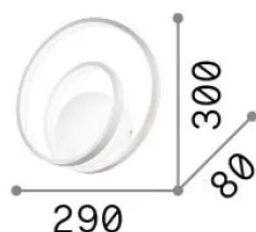

Información general

Interior - Lámpara de pared

Ean	8021696342238
Artículo	OZ AP ON-OFF NERO 2700K
Instalación	Lámpara de pared
Garantía	5 years
Peso bruto	1.22 kg
Volumen	0.008976 m ³

Información técnica

Información de la fuente

Fuente integrada	Integrated LED module
Fuente reemplazable	No
Poder	26 W
Emisiones	Diffuse
Consumo máximo	max 26 W
Características LED	LED SMD
CCT LED	2700 K
Duración LED (t. 25°C)	30000 h
CRI	> 90
SDCM	3
Ángulo del haz de luz	-
Flujo del haz de luz	2450 lm
Luz útil	1030 lm
Riesgo fotobiológico	EXEMPT