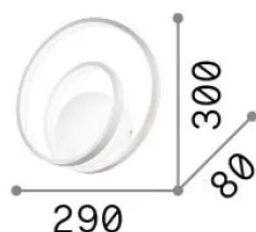

Información de la fuente

Fuente integrada	Integrated LED module
Fuente reemplazable	No
Poder	26 W
Emisiones	Diffuse
Consumo máximo	max 26 W
Características LED	LED SMD
CCT LED	4000 K
Duración LED (t. 25°C)	30000 h
CRI	> 90
SDCM	3
Ángulo del haz de luz	-
Flujo del haz de luz	2650 lm
Luz útil	1110 lm
Riesgo fotobiológico	EXEMPT