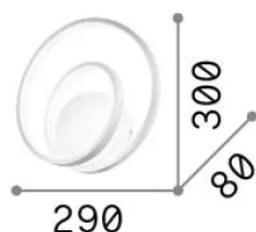

Información general

Interior - Lámpara de pared

Ean	8021696342245
Artículo	OZ AP ON-OFF OTTONE 2700K
Instalación	Lámpara de pared
Garantía	5 years
Peso bruto	1.22 kg
Volumen	0.008712 m ³

Información técnica

Información de la fuente

Fuente integrada	Integrated LED module
Fuente reemplazable	No
Poder	26 W
Emisiones	Diffuse
Consumo máximo	max 26 W
Características LED	LED SMD
CCT LED	2700 K
Duración LED (t. 25°C)	30000 h
CRI	> 90
SDCM	3
Ángulo del haz de luz	-
Flujo del haz de luz	2450 lm
Luz útil	1160 lm
Riesgo fotobiológico	EXEMPT