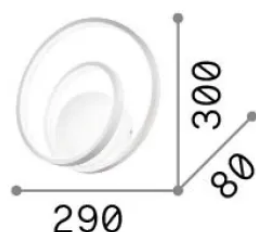

Información general

Interior - Lámpara de pared

Ean	8021696342276
Artículo	OZ AP ON-OFF OTTONE 4000K
Instalación	Lámpara de pared
Garantía	5 years
Peso bruto	1.22 kg
Volumen	0.008712 m ³

Información técnica

Información de la fuente

Fuente integrada	Integrated LED module
Fuente reemplazable	No
Poder	26 W
Emisiones	Diffuse
Consumo máximo	max 26 W
Características LED	LED SMD
CCT LED	4000 K
Duración LED (t. 25°C)	30000 h
CRI	> 90
SDCM	3
Ángulo del haz de luz	-
Flujo del haz de luz	2650 lm
Luz útil	1250 lm
Riesgo fotobiológico	EXEMPT