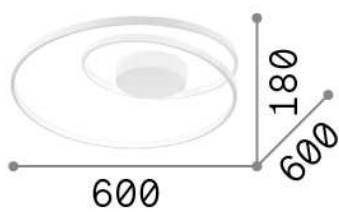

Información general

Interior - Lámpara de techo

Ean	8021696304526
Artículo	OZ PL DALI NERO
Instalación	Lámpara de techo
Garantía	5 years
Peso bruto	3.19 kg
Volumen	0.035362 m ³

Información técnica

Peso neto	1.5 kg
Clase de aislamiento	II
Índice de protección	IP20
Cumplimiento	CE
Temperatura de funcionamiento	0° ~ +40 °C
Dimmer	1, DALI / Push
Salida de potencia	220-240 V AC 50/60 Hz
Fuente de alimentación	In-built, included Replaceable (by qualified operators only), electronic

Información de la fuente

Fuente integrada	Integrated LED module
Fuente reemplazable	No
Poder	48 W
Emisiones	Diffuse
Consumo máximo	max 48,00 W
Características LED	LED SMD
CCT LED	3000 K
Duración LED (t. 25°C)	30000 h
CRI	> 80
Ángulo del haz de luz	-
Flujo del haz de luz	5200 lm
Luz útil	1920 lm
Riesgo fotobiológico	1
Energía de reserva	< 0.50 W