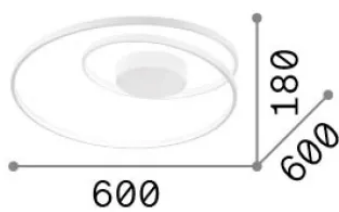

Información general

Interior - Lámpara de techo

Ean	8021696342283
Artículo	OZ PL ON-OFF BIANCO 2700K
Instalación	Lámpara de techo
Garantía	5 years
Peso bruto	3.19 kg
Volumen	0.035362 m ³

Información técnica

Información de la fuente

Fuente integrada	Integrated LED module
Fuente reemplazable	No
Poder	47 W
Emisiones	Diffuse
Consumo máximo	max 47 W
Características LED	LED SMD
CCT LED	2700 K
Duración LED (t. 25°C)	30000 h
CRI	> 90
SDCM	3
Ángulo del haz de luz	-
Flujo del haz de luz	5000 lm
Luz útil	2090 lm
Riesgo fotobiológico	EXEMPT