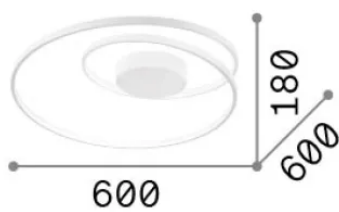

Información de la fuente

Fuente integrada	Integrated LED module
Fuente reemplazable	No
Poder	47 W
Emisiones	Diffuse
Consumo máximo	max 47 W
Características LED	LED SMD
CCT LED	4000 K
Duración LED (t. 25°C)	30000 h
CRI	> 90
SDCM	3
Ángulo del haz de luz	-
Flujo del haz de luz	5500 lm
Luz útil	2340 lm
Riesgo fotobiológico	EXEMPT