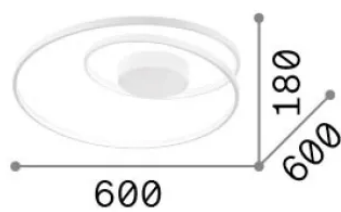

Información general

Interior - Lámpara de techo

Ean	8021696342290
Artículo	OZ PL ON-OFF NERO 2700K
Instalación	Lámpara de techo
Garantía	5 years
Peso bruto	3.19 kg
Volumen	0.035362 m ³

Información técnica

Información de la fuente

Fuente integrada	Integrated LED module
Fuente reemplazable	No
Poder	47 W
Emisiones	Diffuse
Consumo máximo	max 47 W
Características LED	LED SMD
CCT LED	2700 K
Duración LED (t. 25°C)	30000 h
CRI	> 90
SDCM	3
Ángulo del haz de luz	-
Flujo del haz de luz	5000 lm
Luz útil	1900 lm
Riesgo fotobiológico	EXEMPT