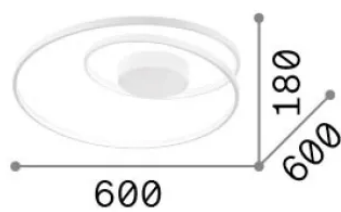

Información de la fuente

Fuente integrada	Integrated LED module
Fuente reemplazable	No
Poder	47 W
Emisiones	Diffuse
Consumo máximo	max 47 W
Características LED	LED SMD
CCT LED	4000 K
Duración LED (t. 25°C)	30000 h
CRI	> 90
SDCM	3
Ángulo del haz de luz	-
Flujo del haz de luz	5500 lm
Luz útil	2090 lm
Riesgo fotobiológico	EXEMPT