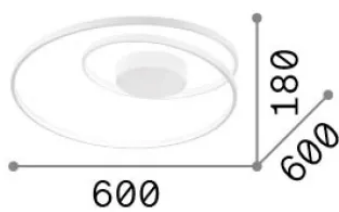

Información de la fuente

Fuente integrada	Integrated LED module
Fuente reemplazable	No
Poder	47 W
Emisiones	Diffuse
Consumo máximo	max 47 W
Características LED	LED SMD
CCT LED	4000 K
Duración LED (t. 25°C)	30000 h
CRI	> 90
SDCM	3
Ángulo del haz de luz	-
Flujo del haz de luz	5500 lm
Luz útil	2200 lm
Riesgo fotobiológico	EXEMPT