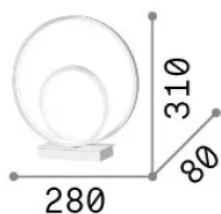

Información general

Interior - Lámparas de sobremesa

Ean	8021696342467
Artículo	OZ TL ON-OFF BIANCO 2700K
Instalación	Lámparas de sobremesa
Garantía	5 years
Peso bruto	1.54 kg
Volumen	0.015896 m ³

Información técnica

Peso neto	1.13 kg
Clase de aislamiento	II
Índice de protección	IP20
Cumplimiento	CE
Temperatura de funcionamiento	0° ~ +40 °C
Dimmer	Non-dimmable, On-Off
Salida de potencia	220-240 V AC 50/60 Hz
Fuente de alimentación	In-built, included Replaceable, electronic

Información de la fuente

Fuente integrada	Integrated LED module
Fuente reemplazable	No
Poder	22 W
Emisiones	Diffuse
Consumo máximo	max 22 W
Características LED	LED SMD
CCT LED	2700 K
Duración LED (t. 25°C)	30000 h
CRI	> 90
SDCM	3
Ángulo del haz de luz	-
Flujo del haz de luz	2500 lm
Luz útil	1040 lm
Riesgo fotobiológico	EXEMPT