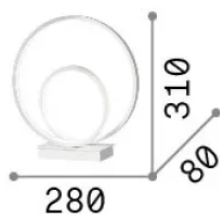

Información general

Interior - Lámparas de sobremesa

Ean	8021696342498
Artículo	OZ TL ON-OFF BIANCO 4000K
Instalación	Lámparas de sobremesa
Garantía	5 years
Peso bruto	1.54 kg
Volumen	0.015896 m ³

Información técnica

Información de la fuente

Fuente integrada	Integrated LED module
Fuente reemplazable	No
Poder	22 W
Emisiones	Diffuse
Consumo máximo	max 22 W
Características LED	LED SMD
CCT LED	4000 K
Duración LED (t. 25°C)	30000 h
CRI	> 90
SDCM	3
Ángulo del haz de luz	-
Flujo del haz de luz	2800 lm
Luz útil	1170 lm
Riesgo fotobiológico	EXEMPT