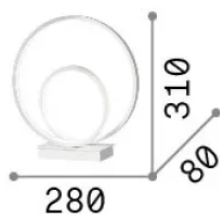

Información de la fuente

Fuente integrada	Integrated LED module
Fuente reemplazable	No
Poder	22 W
Emisiones	Diffuse
Consumo máximo	max 22 W
Características LED	LED SMD
CCT LED	2700 K
Duración LED (t. 25°C)	30000 h
CRI	> 90
SDCM	3
Ángulo del haz de luz	-
Flujo del haz de luz	2500 lm
Luz útil	990 lm
Riesgo fotobiológico	EXEMPT