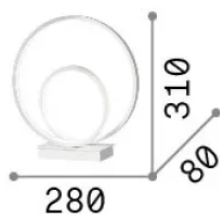

Información de la fuente

Fuente integrada	Integrated LED module
Fuente reemplazable	No
Poder	22 W
Emisiones	Diffuse
Consumo máximo	max 22 W
Características LED	LED SMD
CCT LED	4000 K
Duración LED (t. 25°C)	30000 h
CRI	> 90
SDCM	3
Ángulo del haz de luz	-
Flujo del haz de luz	2800 lm
Luz útil	1100 lm
Riesgo fotobiológico	EXEMPT