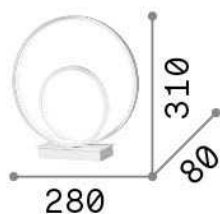

Información general

Interior - Lámparas de sobremesa

Ean	8021696269481
Artículo	OZ TL ON-OFF NERO
Instalación	Lámparas de sobremesa
Garantía	5 years
Peso bruto	1.33 kg
Volumen	0.0096 m ³

Información técnica

Información de la fuente

Fuente integrada	Integrated LED module
Fuente reemplazable	No
Poder	LED 23 W
Emisiones	Diffuse
Consumo máximo	max 23,00 W
Características LED	LED SMD
CCT LED	3000 K
Duración LED (t. 25°C)	30000 h
CRI	> 80
Flujo del haz de luz	2300 lm
Luz útil	1010 lm
Bombilla incluida	1 - E14 OLIVA 4W 3000K CRI80 SATIN