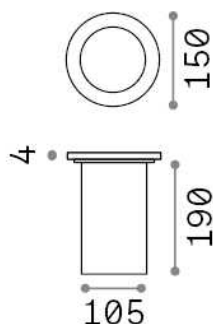

Información general

Exterior - Lámpara colgante

Ean	8021696032825
Artículo	PARK PT ROUND MEDIUM
Instalación	Lámpara colgante
Garantía	5 years
Peso bruto	1.58 kg
Volumen	0.006647 m ³

Información técnica

Peso neto	1.21 kg
Clase de aislamiento	I
Índice de protección	IP67
Cumplimiento	CE
Temperatura de funcionamiento	-15° ~ +45 °C
Dimmer	Determined by the light bulb
Salida de potencia	220-240 V AC
Fuente de alimentación	Not required
Resistencia de carga	IK09

Información de la fuente

Fuente integrada	Light bulb (not included)
Fuente reemplazable	No
Poder	E27 max 1 x 28 W
Emisiones	Direct
Consumo máximo	-