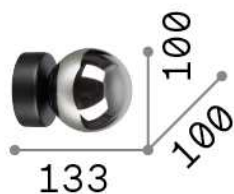

Información general

Interior - Lámpara de pared

Ean	8021696292410
Artículo	PERLAGE AP1 BIANCO
Instalación	Lámpara de pared
Garantía	5 years
Peso bruto	0.44 kg
Volumen	0.00624 m ³

Información técnica

Peso neto	0.4 kg
Clase de aislamiento	II
Índice de protección	IP20
Cumplimiento	CE
Temperatura de funcionamiento	0° ~ +40 °C
Dimmer	Determined by the light bulb
Salida de potencia	220-240 V AC
Fuente de alimentación	Not required

Información de la fuente

Fuente integrada	Light bulb (included)
Fuente reemplazable	Replaceable
Poder	G9 max 1 x 15 W
Emisiones	Diffuse
Consumo máximo	-
Bombilla incluida	1 - E14 OLIVA 4W 3000K CRI80 SATIN