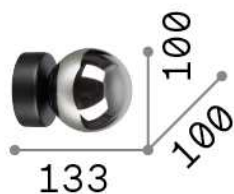

Información de la fuente

Fuente integrada	Light bulb (included)
Fuente reemplazable	Replaceable
Poder	G9 max 1 x 15 W
Emisiones	Diffuse
Consumo máximo	-
Bombilla incluida	1 - E14 OLIVA 4W 3000K CRI80 SATIN