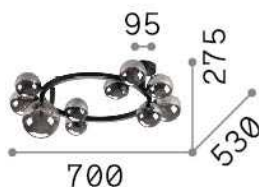

Información general

Interior - Lámpara de techo

Ean	8021696327808
Artículo	PERLAGE PL10 AMBRA
Instalación	Lámpara de techo
Garantía	5 years
Peso bruto	4.27 kg
Volumen	0.06048 m ³

Información técnica

Peso neto	2.78 kg
Clase de aislamiento	II
Índice de protección	IP20
Cumplimiento	CE
Temperatura de funcionamiento	0° ~ +40 °C
Dimmer	Determined by the light bulb
Salida de potencia	220-240 V AC
Fuente de alimentación	Not required

Información de la fuente

Fuente integrada	Light bulb (included)
Fuente reemplazable	No
Poder	G9 max 10 x 15 W
Emisiones	Diffuse
Consumo máximo	-
Bombilla incluida	1 - E14 OLIVA 4W 3000K CRI80 SATIN