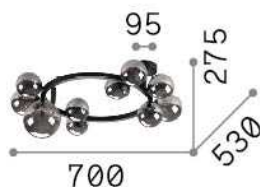

Información general

Interior - Lámpara de techo

Ean	8021696309286
Artículo	PERLAGE PL10 FUME'
Instalación	Lámpara de techo
Garantía	5 years
Peso bruto	4.27 kg
Volumen	0.06048 m ³

Información técnica

Peso neto	2.78 kg
Clase de aislamiento	II
Índice de protección	IP20
Cumplimiento	CE
Temperatura de funcionamiento	0° ~ +40 °C
Dimmer	Determined by the light bulb
Salida de potencia	220-240 V AC
Fuente de alimentación	Not required

Información de la fuente

Fuente integrada	Light bulb (included)
Fuente reemplazable	No
Poder	G9 max 10 x 15 W
Emisiones	Diffuse
Consumo máximo	-
Bombilla incluida	1 - E14 OLIVA 4W 3000K CRI80 SATIN