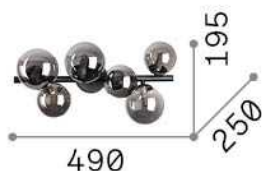

Información de la fuente

Fuente integrada	Light bulb (included)
Fuente reemplazable	No
Poder	G9 max 6 x 15 W
Emisiones	Diffuse
Consumo máximo	-
Bombilla incluida	1 - E14 OLIVA 4W 3000K CRI80 SATIN