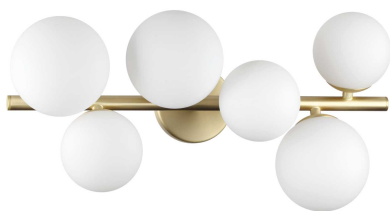

### Interior - Lámpara de techo

<b>Ean</b>	8021696309279
<b>Artículo</b>	PERLAGE PL6 BIANCO
<b>Instalación</b>	Lámpara de techo
<b>Garantía</b>	5 years
<b>Peso bruto</b>	2.32 kg
<b>Volumen</b>	0.038502 m <sup>3</sup>

## Información de la fuente

<b>Fuente integrada</b>	Light bulb (included)
<b>Fuente reemplazable</b>	No
<b>Poder</b>	G9 max 6 x 15 W
<b>Emisiones</b>	Diffuse
<b>Consumo máximo</b>	-
<b>Bombilla incluida</b>	1 - E14 OLIVA 4W 3000K CRI80 SATIN