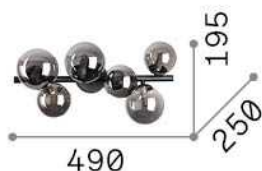

Información general

Interior - Lámpara de techo

Ean	8021696309262
Artículo	PERLAGE PL6 FUME'
Instalación	Lámpara de techo
Garantía	5 years
Peso bruto	2.32 kg
Volumen	0.038502 m ³

Información técnica

Peso neto	1.55 kg
Clase de aislamiento	II
Índice de protección	IP20
Cumplimiento	CE
Temperatura de funcionamiento	0° ~ +40 °C
Dimmer	Determined by the light bulb
Salida de potencia	220-240 V AC
Fuente de alimentación	Not required

Información de la fuente

Fuente integrada	Light bulb (included)
Fuente reemplazable	No
Poder	G9 max 6 x 15 W
Emisiones	Diffuse
Consumo máximo	-
Bombilla incluida	1 - E14 OLIVA 4W 3000K CRI80 SATIN