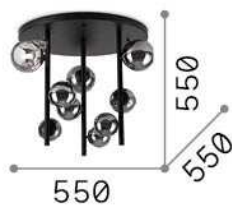

## Interior - Lámpara de techo

<b>Ean</b>	8021696328409
<b>Artículo</b>	PERLAGE PL9 AMBRA
<b>Instalación</b>	Lámpara de techo
<b>Garantía</b>	5 years
<b>Peso bruto</b>	5.7 kg
<b>Volumen</b>	0.062192 m <sup>3</sup>

## Información técnica

<b>Peso neto</b>	3.87 kg
<b>Clase de aislamiento</b>	II
<b>Índice de protección</b>	IP20
<b>Cumplimiento</b>	CE
<b>Temperatura de funcionamiento</b>	0° ~ +40 °C
<b>Dimmer</b>	Determined by the light bulb
<b>Salida de potencia</b>	220-240 V AC
<b>Fuente de alimentación</b>	Not required

## Información de la fuente

<b>Fuente integrada</b>	Light bulb (included)
<b>Fuente reemplazable</b>	No
<b>Poder</b>	G9 max 9 x 15 W
<b>Emisiones</b>	Diffuse
<b>Consumo máximo</b>	-
<b>Bombilla incluida</b>	1 - E14 OLIVA 4W 3000K CRI80 SATIN