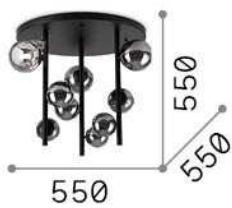

Información general

Interior - Lámpara de techo

Ean	8021696328423
Artículo	PERLAGE PL9 BIANCO
Instalación	Lámpara de techo
Garantía	5 years
Peso bruto	5.7 kg
Volumen	0.062192 m ³

Información técnica

Peso neto	3.87 kg
Clase de aislamiento	II
Índice de protección	IP20
Cumplimiento	CE
Temperatura de funcionamiento	0° ~ +40 °C
Dimmer	Determined by the light bulb
Salida de potencia	220-240 V AC
Fuente de alimentación	Not required

Información de la fuente

Fuente integrada	Light bulb (included)
Fuente reemplazable	No
Poder	G9 max 9 x 15 W
Emisiones	Diffuse
Consumo máximo	-
Bombilla incluida	1 - E14 OLIVA 4W 3000K CRI80 SATIN