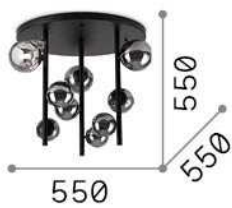

Información general

Interior - Lámpara de techo

Ean	8021696328416
Artículo	PERLAGE PL9 FUME'
Instalación	Lámpara de techo
Garantía	5 years
Peso bruto	5.7 kg
Volumen	0.062192 m ³

Información técnica

Peso neto	3.87 kg
Clase de aislamiento	II
Índice de protección	IP20
Cumplimiento	CE
Temperatura de funcionamiento	0° ~ +40 °C
Dimmer	Determined by the light bulb
Salida de potencia	220-240 V AC
Fuente de alimentación	Not required

Información de la fuente

Fuente integrada	Light bulb (included)
Fuente reemplazable	No
Poder	G9 max 9 x 15 W
Emisiones	Diffuse
Consumo máximo	-
Bombilla incluida	1 - E14 OLIVA 4W 3000K CRI80 SATIN