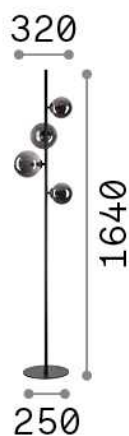

Información general

Interior - Lámparas de suelo

Ean	8021696277967
Artículo	PERLAGE PT4 BIANCO
Instalación	Lámparas de suelo
Garantía	5 years
Peso bruto	6.67 kg
Volumen	0.06118 m ³

Información técnica

Peso neto	4.8 kg
Clase de aislamiento	II
Índice de protección	IP20
Cumplimiento	CE
Temperatura de funcionamiento	0° ~ +40 °C
Dimmer	NO
Salida de potencia	220-240 V AC Integrated switch button
Fuente de alimentación	Not required

Información de la fuente

Fuente integrada	Light bulb (included)
Fuente reemplazable	Replaceable
Poder	G9 max 4 x 15 W
Emisiones	Diffuse
Consumo máximo	-
Bombilla incluida	1 - E14 OLIVA 4W 3000K CRI80 SATIN