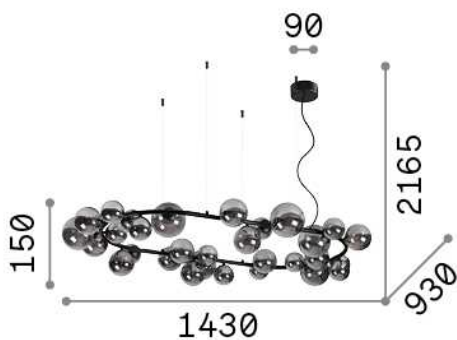

Información general

Interior - Colgantes

Ean	8021696296753
Artículo	PERLAGE SP30 FUME'
Instalación	Colgantes
Garantía	5 years
Peso bruto	13.91 kg
Volumen	0.27216 m ³

Información técnica

Peso neto	8.92 kg
Clase de aislamiento	II
Índice de protección	IP20
Cumplimiento	CE
Temperatura de funcionamiento	0° ~ +40 °C
Dimmer	Determined by the light bulb
Salida de potencia	220-240 V AC
Fuente de alimentación	Not required

Información de la fuente

Fuente integrada	Light bulb (included)
Fuente reemplazable	Replaceable
Poder	G9 max 30 x 15 W
Emisiones	Diffuse
Consumo máximo	-
Bombilla incluida	1 - E14 OLIVA 4W 3000K CRI80 SATIN