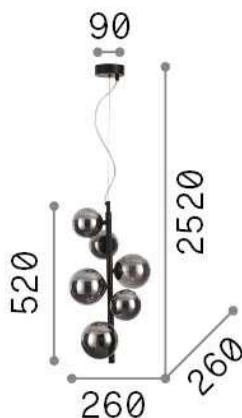

Información general

Interior - Colgantes

Ean	8021696317793
Artículo	PERLAGE SP6 AMBRA
Instalación	Colgantes
Garantía	5 years
Peso bruto	2.18 kg
Volumen	0.031654 m ³

Información técnica

Peso neto	1.3 kg
Clase de aislamiento	II
Índice de protección	IP20
Cumplimiento	CE
Temperatura de funcionamiento	0° ~ +40 °C
Dimmer	Determined by the light bulb
Salida de potencia	220-240 V AC
Fuente de alimentación	Not required

Información de la fuente

Fuente integrada	Light bulb (included)
Fuente reemplazable	Replaceable
Poder	G9 max 6 x 15 W
Emisiones	Diffuse
Consumo máximo	-
Bombilla incluida	1 - E14 OLIVA 4W 3000K CRI80 SATIN