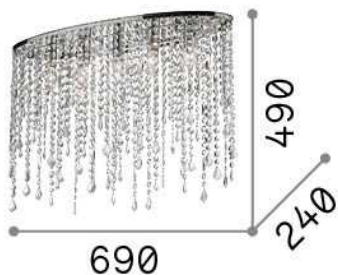

Información de la fuente

Fuente integrada	Light bulb (not included)
Fuente reemplazable	No
Poder	E14 max 5 x 40 W
Emisiones	Diffuse
Consumo máximo	-