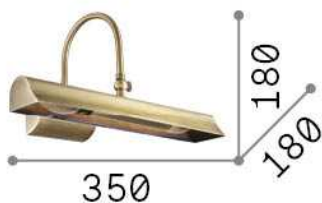

Información general

Interior - Lámpara de pared

Ean	8021696144917
Artículo	RETRO' AP2
Instalación	Lámpara de pared
Garantía	5 years
Peso bruto	1.53 kg
Volumen	0.01517 m ³

Información técnica

Peso neto	0.79 kg
Clase de aislamiento	I
Índice de protección	IP20
Cumplimiento	CE
Temperatura de funcionamiento	0° ~ +40 °C
Dimmer	Determined by the light bulb
Salida de potencia	220-240 V AC
Fuente de alimentación	Not required
Ajustabilidad	YES

Información de la fuente

Fuente integrada	Light bulb (not included)
Fuente reemplazable	No
Poder	E14 max 2 x 28 W
Emisiones	Direct
Consumo máximo	-