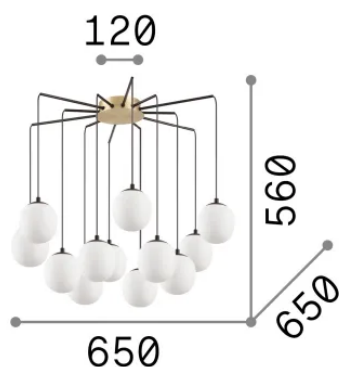

Información de la fuente

Fuente integrada	Light bulb (included)
Fuente reemplazable	Replaceable
Poder	G9 max 12 x 15 W
Emisiones	Diffuse
Consumo máximo	-
Bombilla incluida	209043 G9 3.0W 3000K CRI80
Recomendar bombilla	305486 G9 4.0W 3000K CRI80