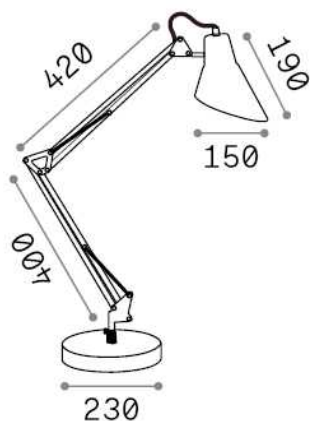

Información general

Interior - Lámparas de sobremesa

Ean	8021696193946
Artículo	SALLY TL1 TOTAL WHITE
Instalación	Lámparas de sobremesa
Garantía	5 years
Peso bruto	3.45 kg
Volumen	0.013244 m ³

Información técnica

Peso neto	2.6 kg
Clase de aislamiento	II
Índice de protección	IP20
Cumplimiento	CE
Temperatura de funcionamiento	0° ~ +40 °C
Dimmer	NO
Salida de potencia	220-240 V AC Integrated switch button
Fuente de alimentación	Not required
Ajustabilidad	YES