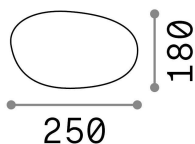

Información general

Exterior - Lámparas de suelo

Ean	8021696161754
Artículo	SASSO PT1 D25
Instalación	Lámparas de suelo
Garantía	5 years
Peso bruto	0.98 kg
Volumen	0.012285 m ³

Información técnica

Peso neto	0.71 kg
Clase de aislamiento	II
Índice de protección	IP44
Cumplimiento	CE
Temperatura de funcionamiento	-
Dimmer	Determined by the light bulb
Salida de potencia	220-240 V AC 50/60 Hz
Fuente de alimentación	Not required