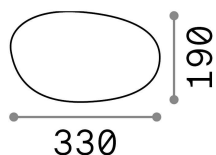

Información de la fuente

Fuente integrada	Light bulb (not included)
Fuente reemplazable	No
Poder	E27 max 1 x 40 W
Emisiones	Diffuse
Consumo máximo	-