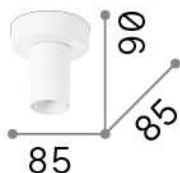

Información de la fuente

Fuente integrada	Light bulb (not included)
Fuente reemplazable	No
Poder	E27 max1 x 42 W
Emisiones	Diffuse
Consumo máximo	-
Características LED	-
CCT LED	-
Duración LED (t. 25°C)	-
CRI	-
Ángulo del haz de luz	-
Luz útil	-