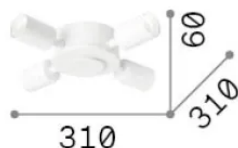

Información general

Interior - Lámpara de techo

Ean	8021696320373
Artículo	SET UP MPL4
Instalación	Lámpara de techo
Garantía	5 years
Peso bruto	1.1 kg
Volumen	0.004688 m ³

Información técnica

Peso neto	1 kg
Clase de aislamiento	II
Índice de protección	IP20
Cumplimiento	CE
Temperatura de funcionamiento	0° ~ +40 °C
Dimmer	Non-dimmable
Salida de potencia	
Fuente de alimentación	Not required
Accesorios incluidos	Lampshade

Información de la fuente

Fuente integrada	Light bulb (not included)
Fuente reemplazable	No
Poder	E27 max4 x 42 W
Emisiones	Diffuse
Consumo máximo	-
Características LED	-
CCT LED	-
Duración LED (t. 25°C)	-
CRI	-
Ángulo del haz de luz	-
Luz útil	-