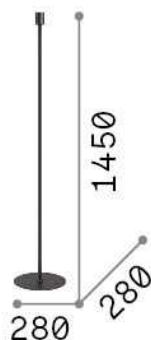

Información general

Interior - Lámparas de suelo

Ean	8021696259970
Artículo	SET UP MPT1 NERO
Instalación	Lámparas de suelo
Garantía	5 years
Peso bruto	3.62 kg
Volumen	0.02508 m ³

Información técnica

Peso neto	2.64 kg
Clase de aislamiento	II
Índice de protección	IP20
Cumplimiento	CE
Temperatura de funcionamiento	0° ~ +40 °C
Dimmer	NO
Salida de potencia	220-240 V AC Integrated switch button
Fuente de alimentación	Not required
Accesorios incluidos	Lampshade

Información de la fuente

Fuente integrada	Light bulb (not included)
Fuente reemplazable	No
Poder	E27 max1 x 42 W
Emisiones	Diffuse
Consumo máximo	-
Características LED	-
CCT LED	-
Duración LED (t. 25°C)	-
CRI	-
Ángulo del haz de luz	-
Luz útil	-