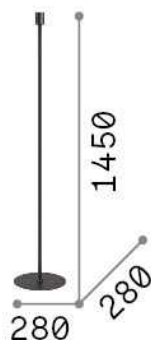

Información general

Interior - Lámparas de suelo

| | |
|--------------------|------------------------|
| Ean | 8021696259994 |
| Artículo | SET UP MPT1 NICKEL |
| Instalación | Lámparas de suelo |
| Garantía | 5 years |
| Peso bruto | 3.62 kg |
| Volumen | 0.02508 m ³ |

Información técnica

| | |
|--------------------------------------|--|
| Peso neto | 2.64 kg |
| Clase de aislamiento | II |
| Índice de protección | IP20 |
| Cumplimiento | CE |
| Temperatura de funcionamiento | 0° ~ +40 °C |
| Dimmer | NO |
| Salida de potencia | 220-240 V AC Integrated switch button |
| Fuente de alimentación | Not required |
| Accesorios incluidos | Lampshade |

Información de la fuente

| | |
|-------------------------------|---------------------------|
| Fuente integrada | Light bulb (not included) |
| Fuente reemplazable | No |
| Poder | E27 max1 x 42 W |
| Emisiones | Diffuse |
| Consumo máximo | - |
| Características LED | - |
| CCT LED | - |
| Duración LED (t. 25°C) | - |
| CRI | - |
| Ángulo del haz de luz | - |
| Luz útil | - |