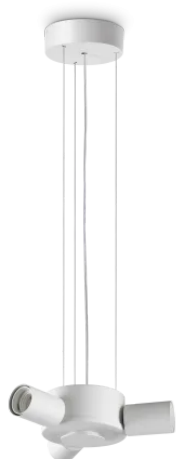

Información general

Interior - Techo

Ean	8021696348193
Artículo	SET UP MSP3 BIANCO
Instalación	Techo
Garantía	5 years
Peso bruto	1.1 kg
Volumen	0.00715 m³

Información técnica

Peso neto	1 kg
Clase de aislamiento	II
Índice de protección	IP20
Cumplimiento	CE
Temperatura de funcionamiento	0° ~ +40 °C
Dimmer	Non-dimmable
Salida de potencia	220-240 V AC
Fuente de alimentación	Not required
Accesorios incluidos	Lampshade, Diffusive disc screen

Información de la fuente

Fuente integrada	Light bulb (not included)
Fuente reemplazable	No
Poder	E27 max3 x 42 W
Emisiones	Diffuse
Consumo máximo	-
Características LED	-
CCT LED	-
Duración LED (t. 25°C)	-
CRI	-
Ángulo del haz de luz	-
Luz útil	-