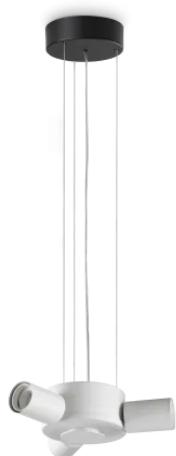

### Interior - Techo

<b>Ean</b>	8021696348216
<b>Artículo</b>	SET UP MSP3 NERO
<b>Instalación</b>	Techo
<b>Garantía</b>	5 years
<b>Peso bruto</b>	1.1 kg
<b>Volumen</b>	0.00715 m <sup>3</sup>