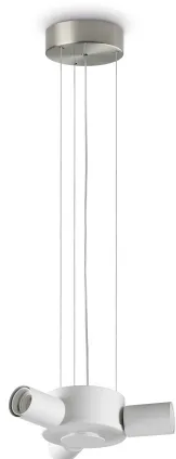

### Interior - Techo

<b>Ean</b>	8021696348209
<b>Artículo</b>	SET UP MSP3 NICKEL
<b>Instalación</b>	Techo
<b>Garantía</b>	5 years
<b>Peso bruto</b>	1.1 kg
<b>Volumen</b>	0.00715 m³