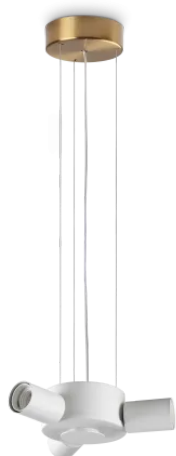

### Interior - Techo

<b>Ean</b>	8021696348223
<b>Artículo</b>	SET UP MSP3 OTTONE
<b>Instalación</b>	Techo
<b>Garantía</b>	5 years
<b>Peso bruto</b>	1.1 kg
<b>Volumen</b>	0.00715 m <sup>3</sup>