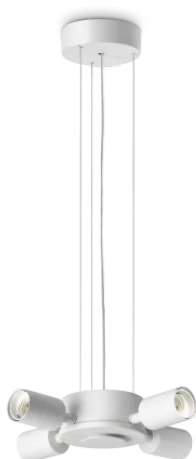

### Interior - Techo

<b>Ean</b>	8021696348230
<b>Artículo</b>	SET UP MSP4 BIANCO
<b>Instalación</b>	Techo
<b>Garantía</b>	5 years
<b>Peso bruto</b>	1.3 kg
<b>Volumen</b>	0.008125 m³

## Información técnica

<b>Peso neto</b>	1.2 kg
<b>Clase de aislamiento</b>	II
<b>Índice de protección</b>	IP20
<b>Cumplimiento</b>	CE
<b>Temperatura de funcionamiento</b>	0° ~ +40 °C
<b>Dimmer</b>	Non-dimmable
<b>Salida de potencia</b>	220-240 V AC
<b>Fuente de alimentación</b>	Not required
<b>Accesorios incluidos</b>	Lampshade, Diffusive disc screen